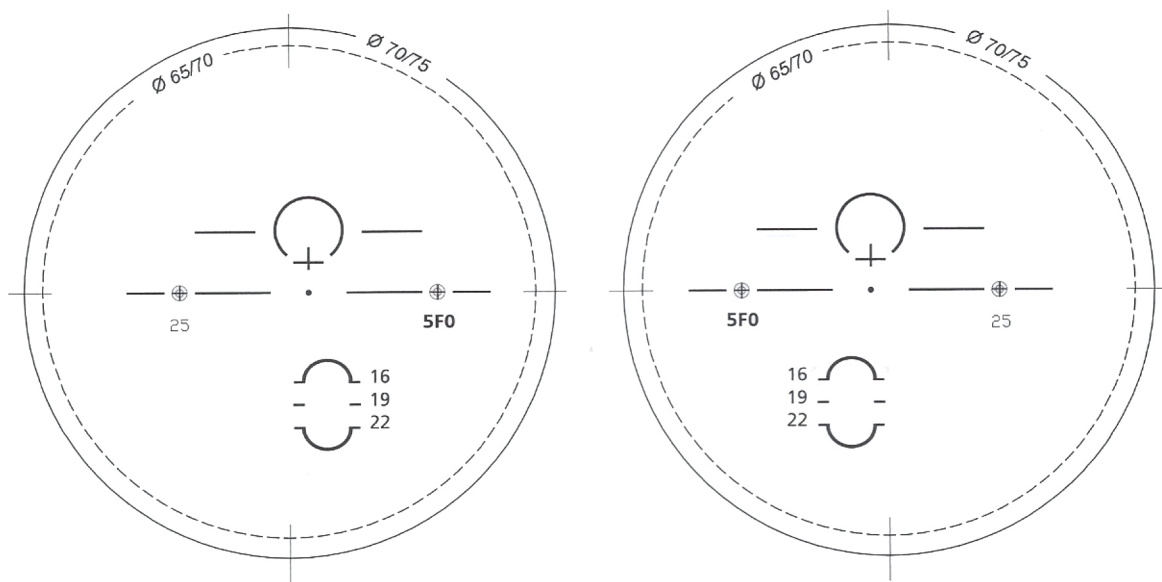

## CarlaPro 4 y CarlaPro 4 Mini Progresivo Free Form Optimizado

Nuevo diseño Free Form, tallado en la cara interna y optimizada en función de cada potencia  
Altura óptima de montaje 22 mm. para todos y 17 mm. para el mini  
Recorrido normal o mini